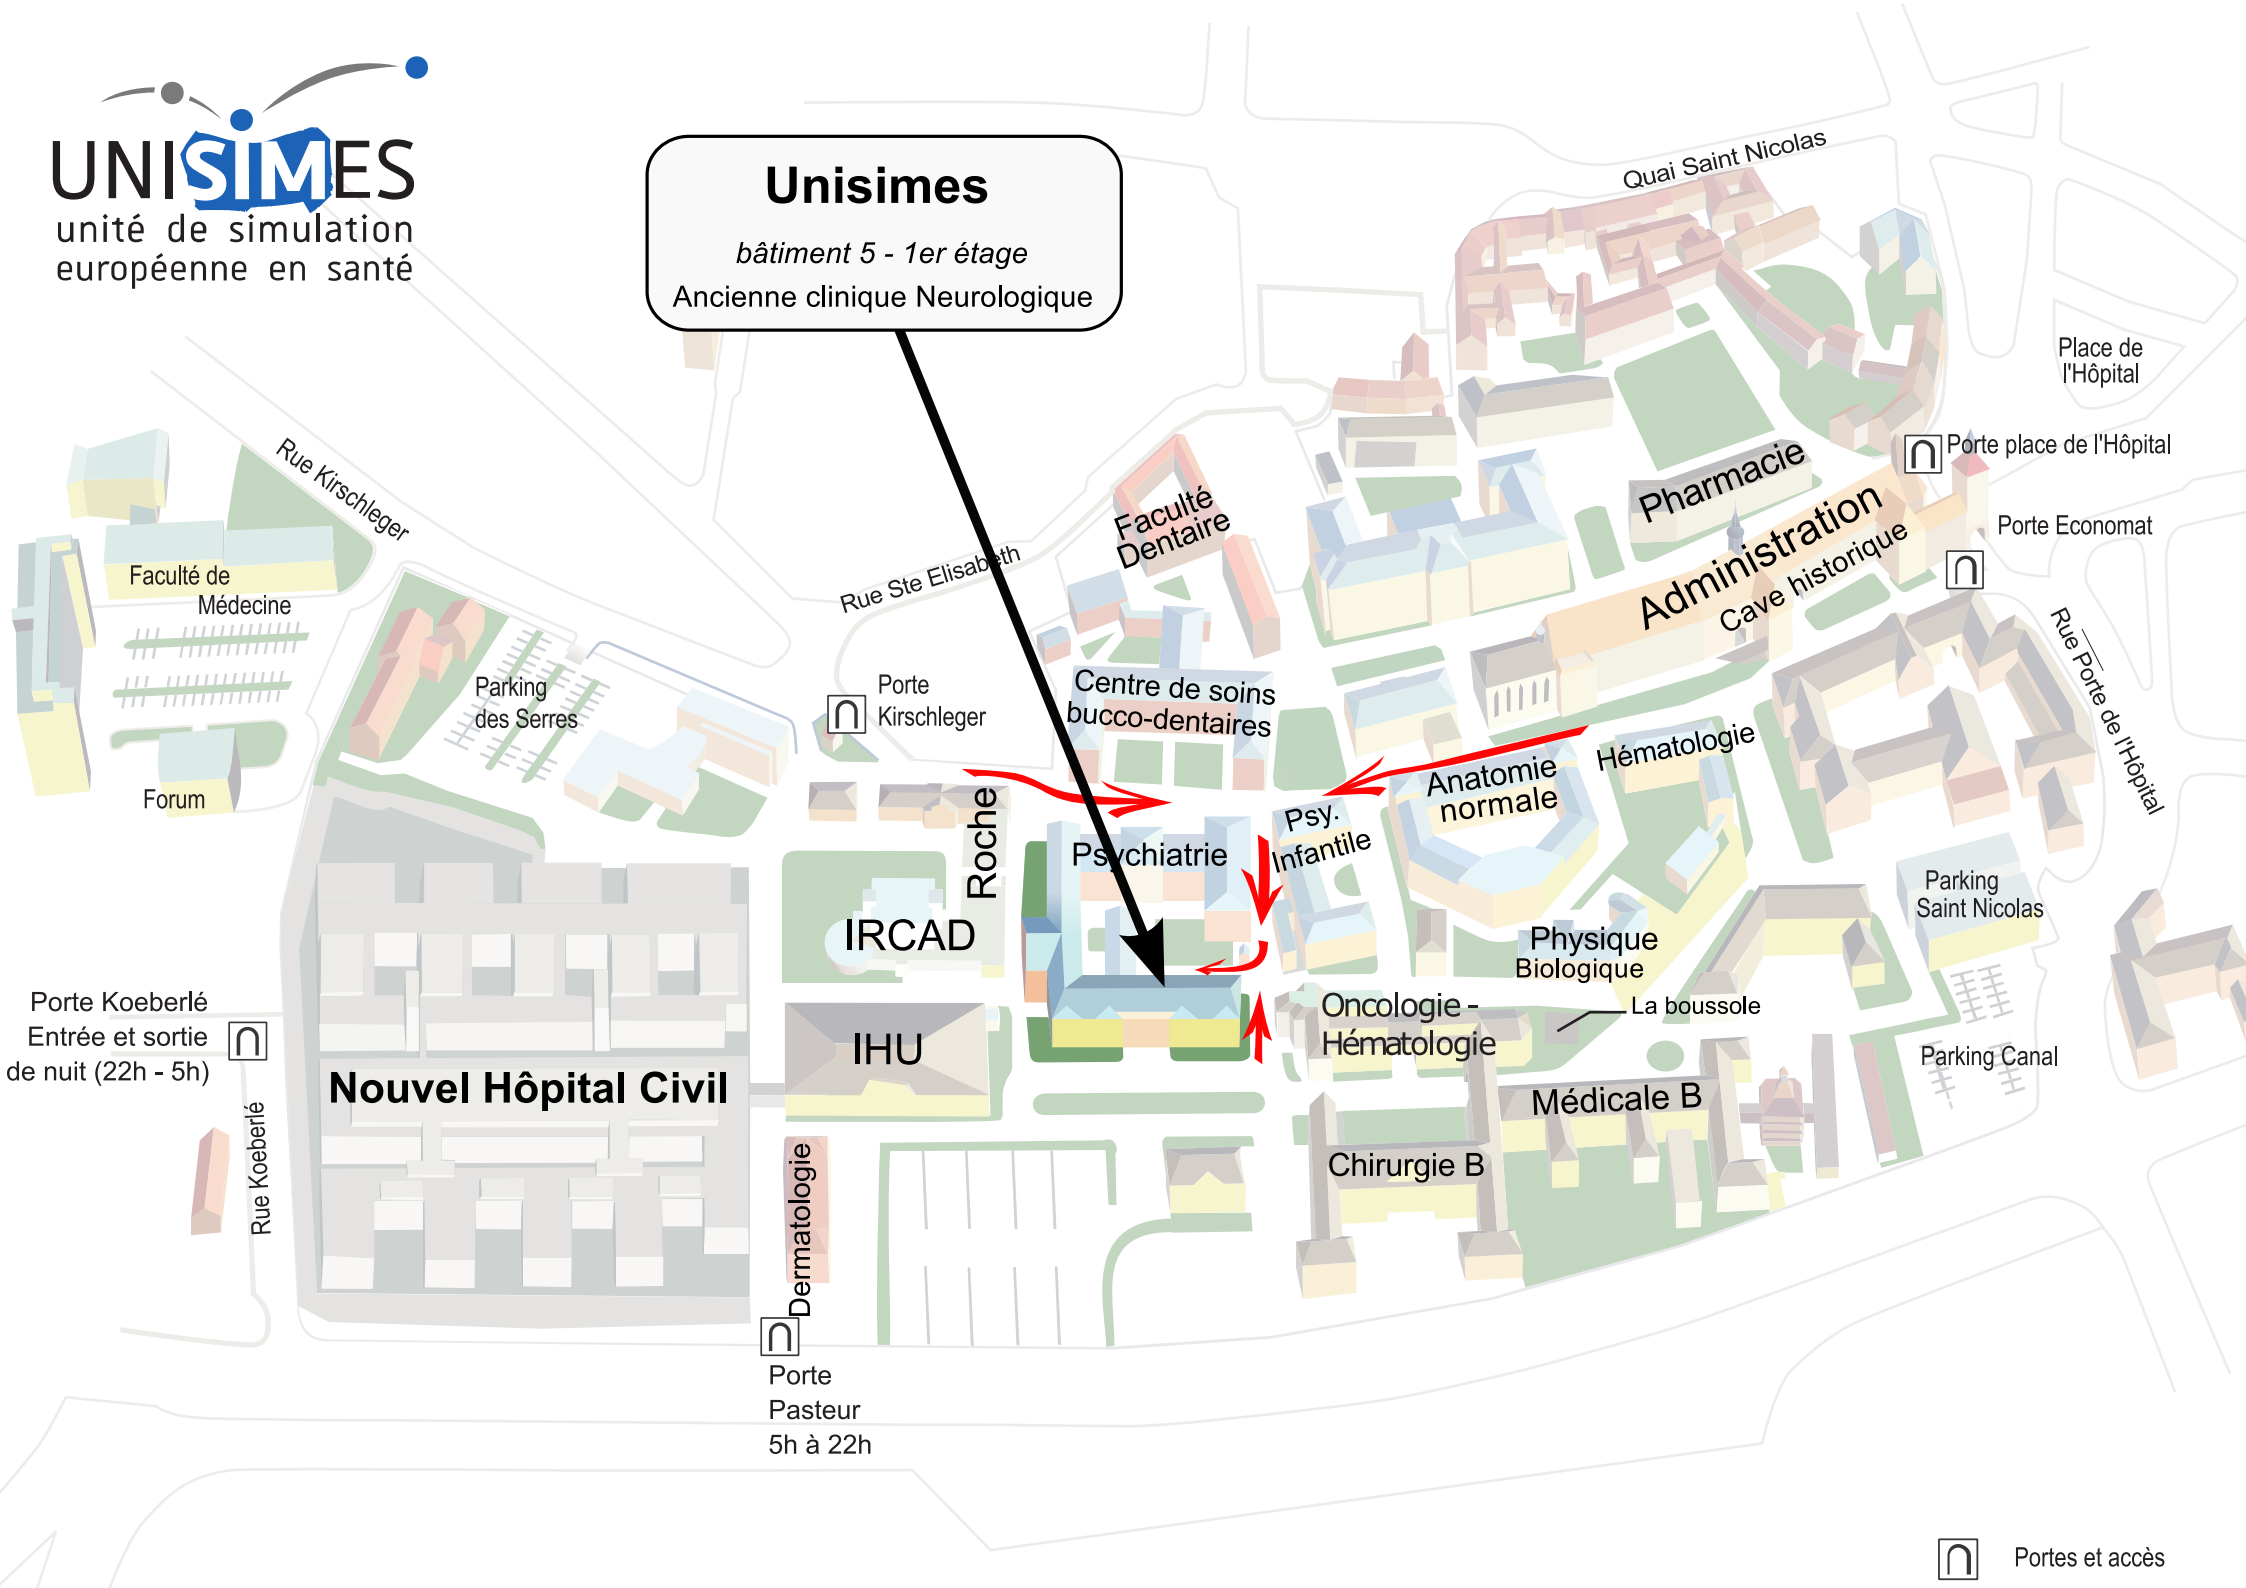

Unisimes
bâtiment 5 - 1er étage
Ancienne clinique Neurologique

Porte Koeberlé
Entrée et sortie
de nuit (22h - 5h)

Porte
Pasteur
5h à 22h